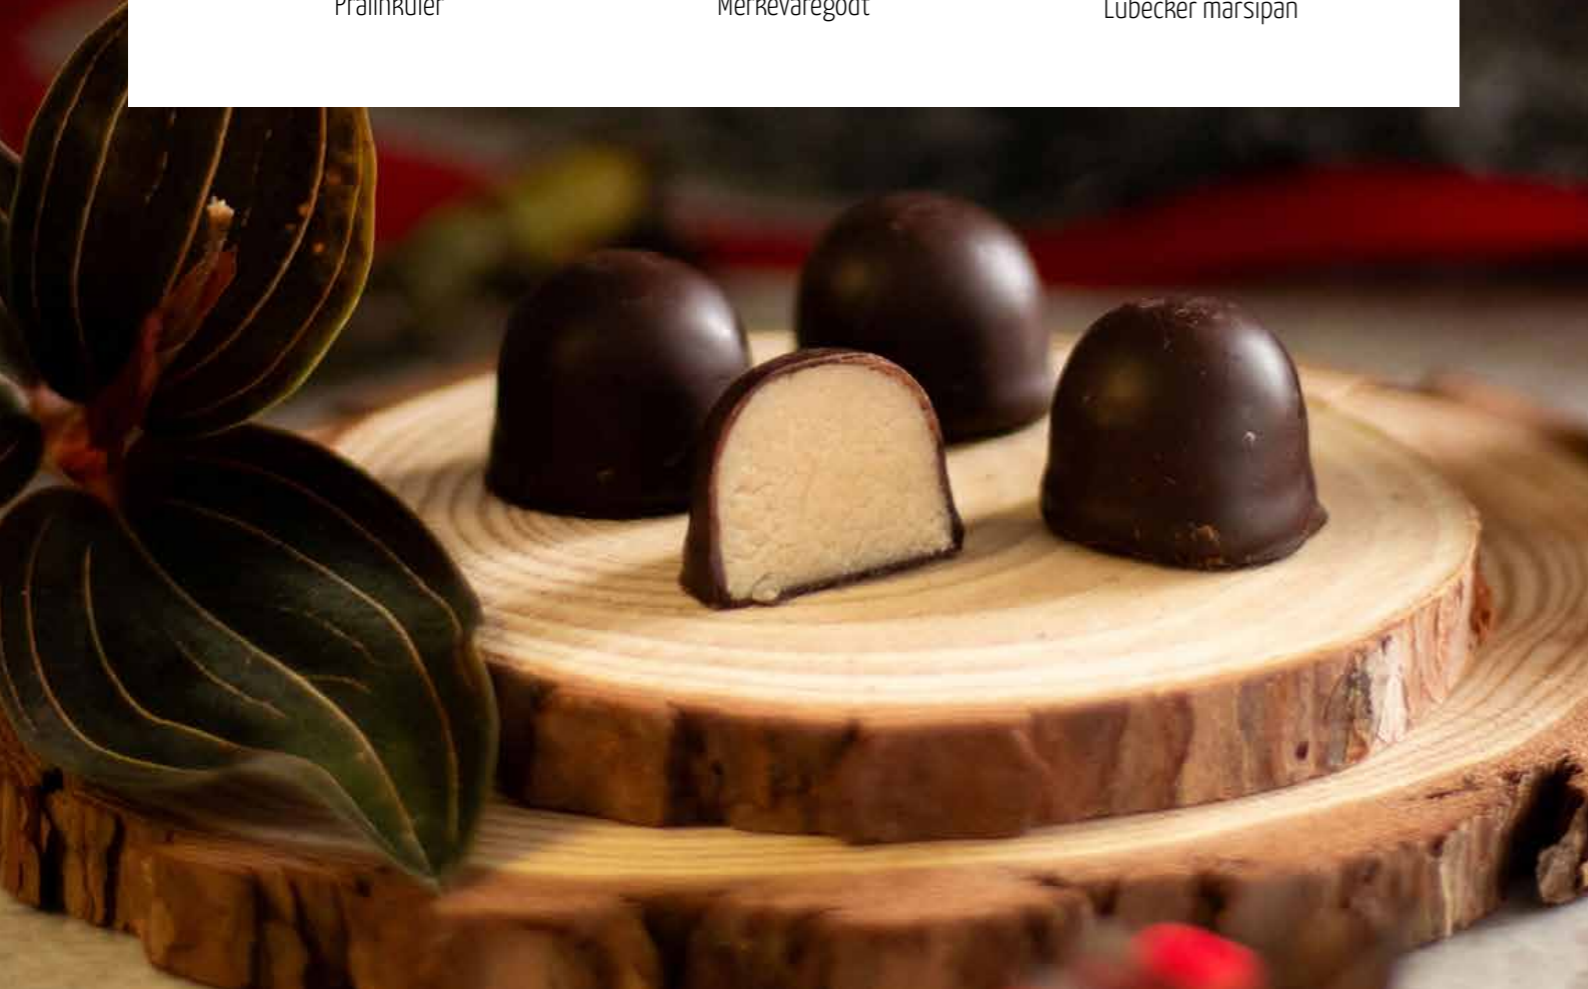

INNHold TIL ESKER

Pralinkuler

Merkevaregodt

Lübecker marsipan

Boks med metallokk

Boks i kartong med metallokk som kommer i 2 størrelser. Egen logo og julehilsen trykkes direkte på boksen.

- Nettovekt liten: Merkevaregodt/pralinkuler 200g/ Lübecker marsipan 150g
- Nettovekt stor: Merkevaregodt/pralinkuler 350g/ Lübecker marsipan 250g
- Mål: 150x105mm/90x105
- Minste bestilling: 25 stk